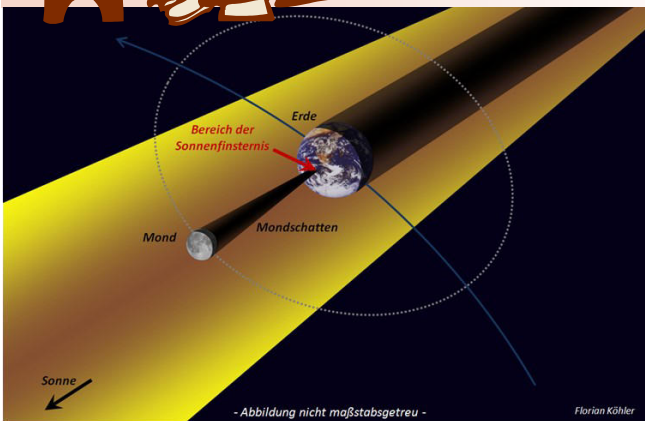

Astro
AG

20. März 2015

partielle Sonnenfinsternis am Weinberg - Gymnasium

Beobachtung der partiellen Sonnenfinsternis 2015

Hallo zusammen,

am Freitag, den **20. März 2015** findet in der Zeit von **09:30 bis 12:00 Uhr** eine partielle Sonnenfinsternis statt, die von Mitteleuropa aus gut beobachtet werden kann.

Die **AG Astronomie** wird bei klarem Wetter auf dem Schulhof **ab 9:30 Uhr** alles vorbereiten, damit dieses Spektakel gefahrlos beobachtet werden kann.

Achtung: Sonne!

Bitte schaut niemals mit bloßem Auge in die Sonne! Keinesfalls dürft ihr mit Teleskopen, Ferngläsern, Spektiven oder anderen optischen Hilfsmitteln die Sonne betrachten, da diese Geräte das Licht der Sonne noch verstärkt an das Auge weitergeben. Binnen Millisekunden wird eure Netzhaut verbrannt und irreparabel beschädigt, es kommt zur Erblindung! Nutzt zum gefahrlosen Betrachten die angebotenen Sonnensichtbrillen (Brillen mit einer speziellen Sonnenfilterfolie). Sonnenbeobachtung gehört zu den gefährlichsten Disziplinen der Astronomie!