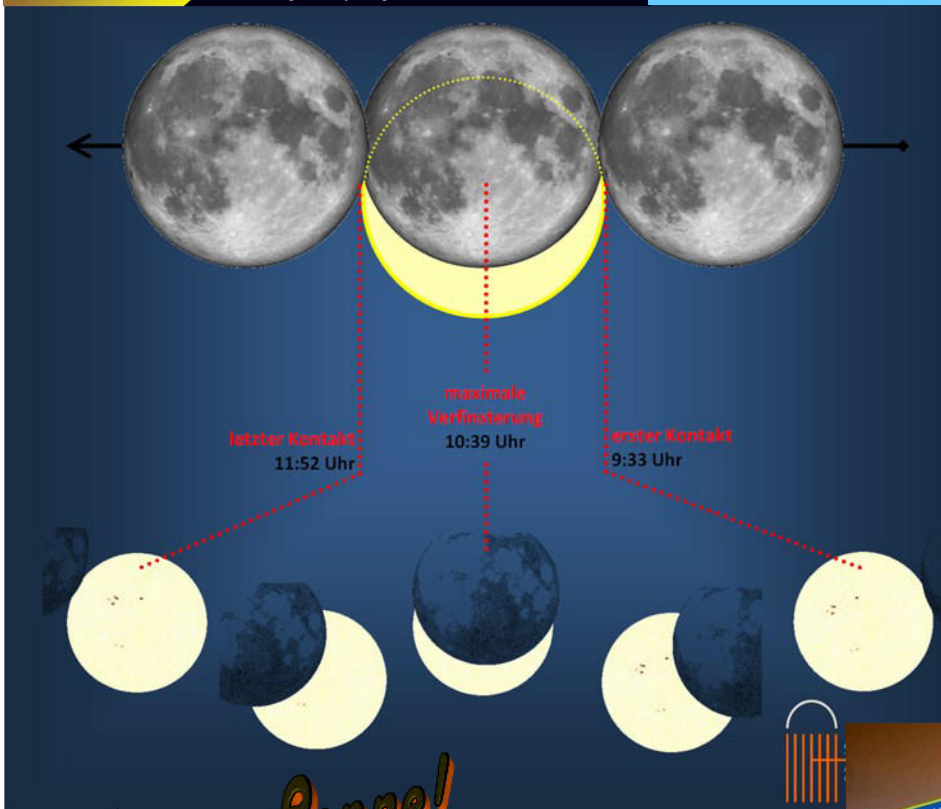

Astro
AG

20. März 2015

partielle Sonnenfinsternis am Weinberg - Gymnasium

Beobachtung der partiellen Sonnenfinsternis 2015

Hallo zusammen,

am Freitag, den **20. März 2015** findet in der Zeit von **09:30 bis 12:00 Uhr** eine partielle Sonnenfinsternis statt, die von Mitteleuropa aus gut beobachtet werden kann.

Die **AG Astronomie** wird bei klarem Wetter auf dem Schulhof **ab 9:30 Uhr** alles vorbereiten, damit dieses Spektakel gefahrlos beobachtet werden kann.

Achtung: Sonne!

Bitte schaut niemals mit bloßem Auge in die Sonne! Keinesfalls dürft ihr mit Teleskopen, Ferngläsern, Spektiven oder anderen optischen Hilfsmitteln die Sonne betrachten, da diese Geräte das Licht der Sonne noch verstärkt an das Auge weitergeben. Binnen Millisekunden wird eure Netzhaut verbrannt und irreparabel beschädigt, es kommt zur Erblindung! Nutzt zum gefahrlosen Betrachten die angebotenen Sonnensichtbrillen (Brillen mit einer speziellen Sonnenfilterfolie). Sonnenbeobachtung gehört zu den gefährlichsten Disziplinen der Astronomie!