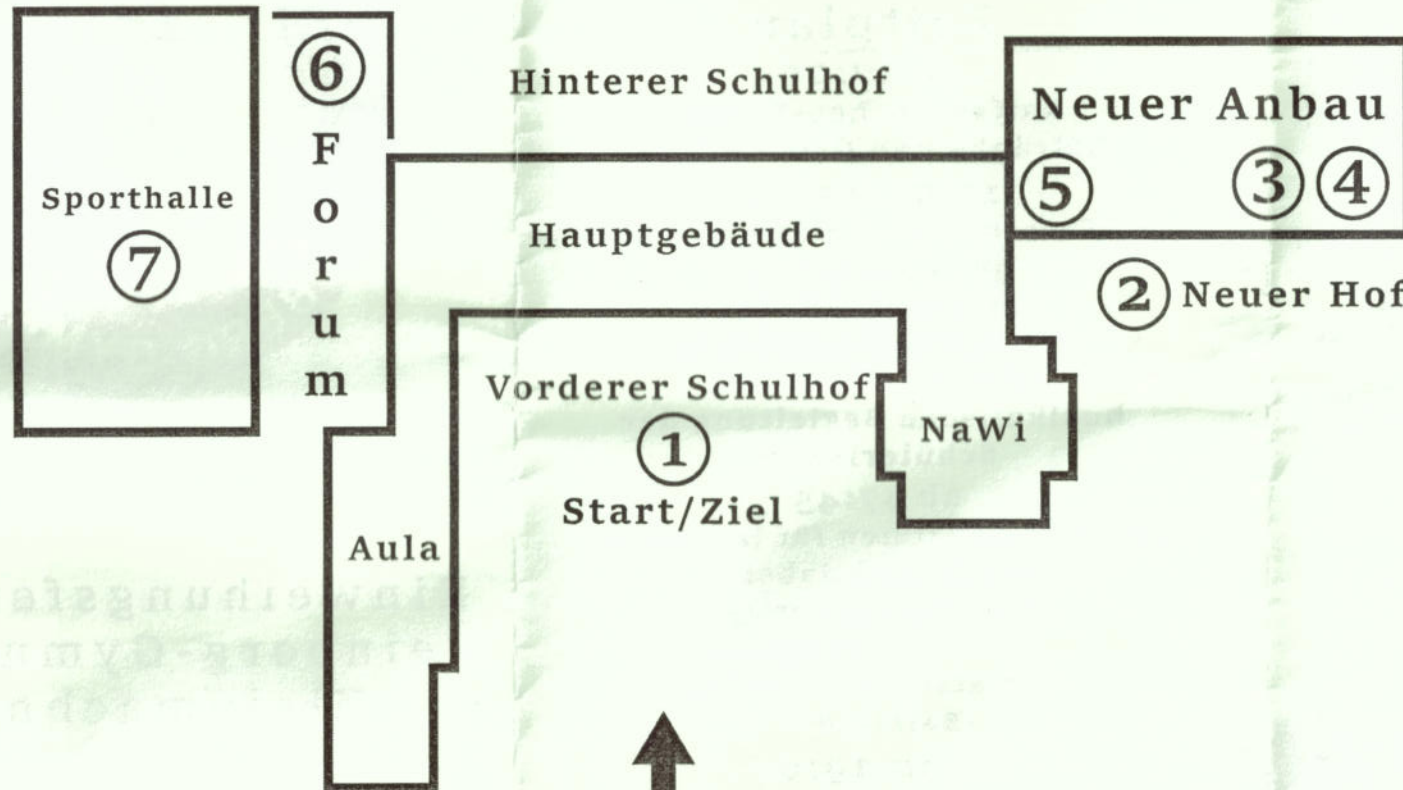

Für das leibliche Wohl der Gäste sorgen ein Kaffee-Kuchen-Buffer, Getränkestand und Grill-Imbiss.

Einweihungsfest am
Weinberg-Gymnasium
Kleinmachnow

05.10.2017

Nach langer Bauzeit werden nun eine neue Mensa und neue Unterrichtsräume fertiggestellt. Außerdem werden renovierte Gebäudeteile neu eröffnet.

WEINBERG-RALLYE ZUM EINWEIHUNGSFEST 2017

Stationen

- ① Quiz - Altes Gebäude
Vorderer Hof,
zentral vor Haupteingang
- ② Quiz - Neuer Anbau
Neuer Minihof an Ecke
des Chemieraums
- ③ Mathe-Rätsel
Matheraum im Anbau
2. Etage (Blick zum neuen Hof)
- ④ Social-Media-Quiz
Neuer Inforaum am
"Glasdach", 2. Etage
- ⑤ Nasentest
erhöhter Loungebereich der
Mensa (am Hauptgebäude)
- ⑥ Umbau-Bilder-Rätsel
Forum
- ⑦ Hindernisparkours
Sporthalle,
vordere zwei Drittel

Haupteingang

Am Weinberg